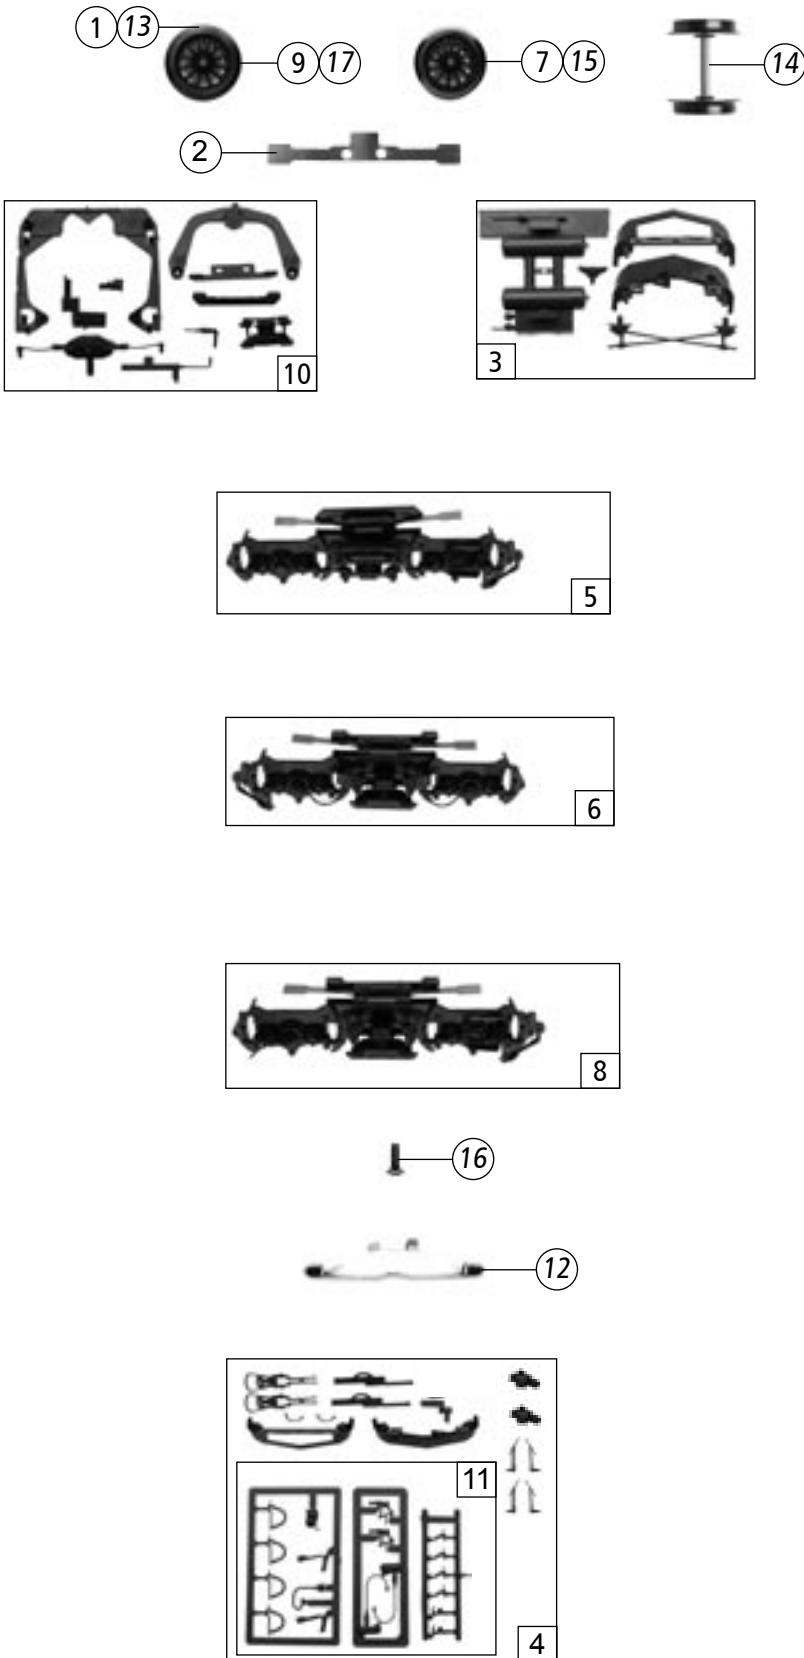

Roco

Ersatzteilliste
Replacement Parts

Pos. Nr. Pos.no.	Beschreibung Description	Art.-Nr. Art.no.	Preisgruppe Price bracket
63845	SBB Re 4/4^{II}	≡	
69845		?	
1	Hafrings.10Stk.12,9-14,6mm Set with traction tires 10Stk.12.9-14.6mm	40070	---
2	Radkontakt Wheel contact	114426	3
3	Teiles. 2 Fahrwerk Part set 2 chassis	114465	8
4	Zurüstbeutel Bag with accessories	114467	30
5	Blende 1 kpl. Bogie frame 1 assembly	114468	17
6	Blende vorne li./hinten links Bogie frame front left/ behind left	114469	17
7	Radsatz ohne Hafringe Wheelset without traction tires	114471	18
8	Blende 4 kpl. Bogie frame 4 assembly	114472	17
9	Radsatz mit 2 Hafringen Wheelset with 2 traction tires	114473	20
10	Teiles. 1 Fahrwerk Part set1 chassis	114474	10
11	Zubehörrahmensatz Accessories set	114482	8
~Wechselstrom AC 69845			
12	AC-Schleifer kurz AC wiper short	40003	---
13	Hafrings.10Stk.12,9-14,6mm Set with traction tires 10Stk.12.9-14.6mm	40070	---
14	Radsatz ohne Zahnrad Wheelset without Gear	110987	16
15	Radsatz ohne Hafring Wheelset without traction tires	114488	18
16	GF-Schraube M1,6x4 GF-Screw M1,6x4	114850	2
17	Radsatz mit 2 Hafringen Wheelset with 2 traction tires	116006	20

Ersatzteile erhalten Sie bei Ihrem Fachhändler,
oder Ihrer Landesvertretung.

You can order your Replacement Parts at your
local dealer, your country representative.