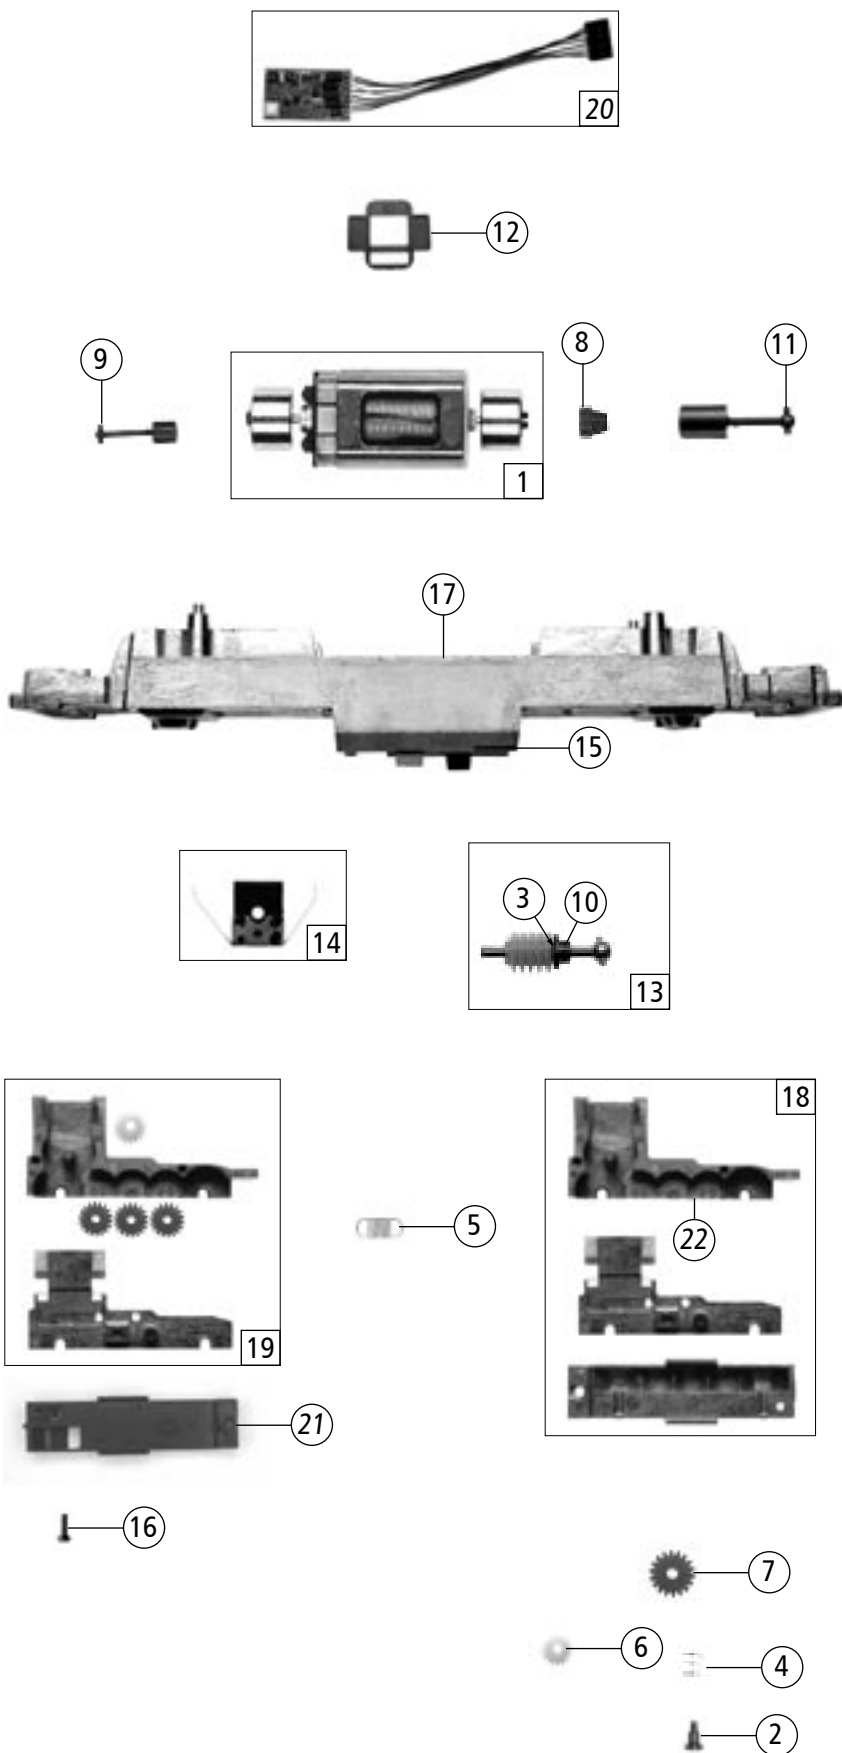

Roco

Ersatzteilliste Replacement Parts

63845		SBB	Re 4/4^{II}	||	
69845				?	
Pos. Nr. Pos.no.	Beschreibung Description	Art.-Nr. Art.no.	Preisgruppe Price bracket		
1	Motor Motor	85111	57		
2	FK-Schraube mit Gewindeauslauf GF-Screw with worm	85704	3		
3	Beilagscheibe washer	86108	2		
4	Feder Spring	86202	2		
5	Zugfeder Spring	86208	2		
6	Schneckenrad gelb Worm gear yellow	86413	4		
7	Zahnrad Z=18 gerade M=0.4 Gear Z=18 direct M=0.4	86460	2		
8	Kardanschale kurz 1,5mm Cardan shaft short 1.5mm	87129	3		
9	Kardanwelle Cardan Shaft	87214	4		
10	Lager für Schneckenachse Bearing for Worm axle	89749	6		
11	Kardanwelle Cardan Shaft	100260	3		
12	Distanzplättchen Spacer	106116	2		
13	Schneckensatz Worm set	111385	24		
14	Schneckendeckel mit Stab.Feder Wormcover with vibration damper	112493	8		
15	Batteriekasten geschlossen auch für AC Battery box close and for AC	114653	3		
16	GF-Schraube M2X6 GF-Screw 2X6	114828	2		
17	Grundrahmen Main frame	115993	32		
18	Teilesatz Getriebe Part set gear	115999	27		
19	Getriebe komplett Gear box complete	117310	25		
~Wechselstrom AC 69845					
20	Decoder Motorola m.Lastr. last Decoder „Motorola“	10738	---		
21	AC-Getriebeboden Gear bottom AC	114487	10		
22	Getriebekasten ES Gear box ES	116005	12