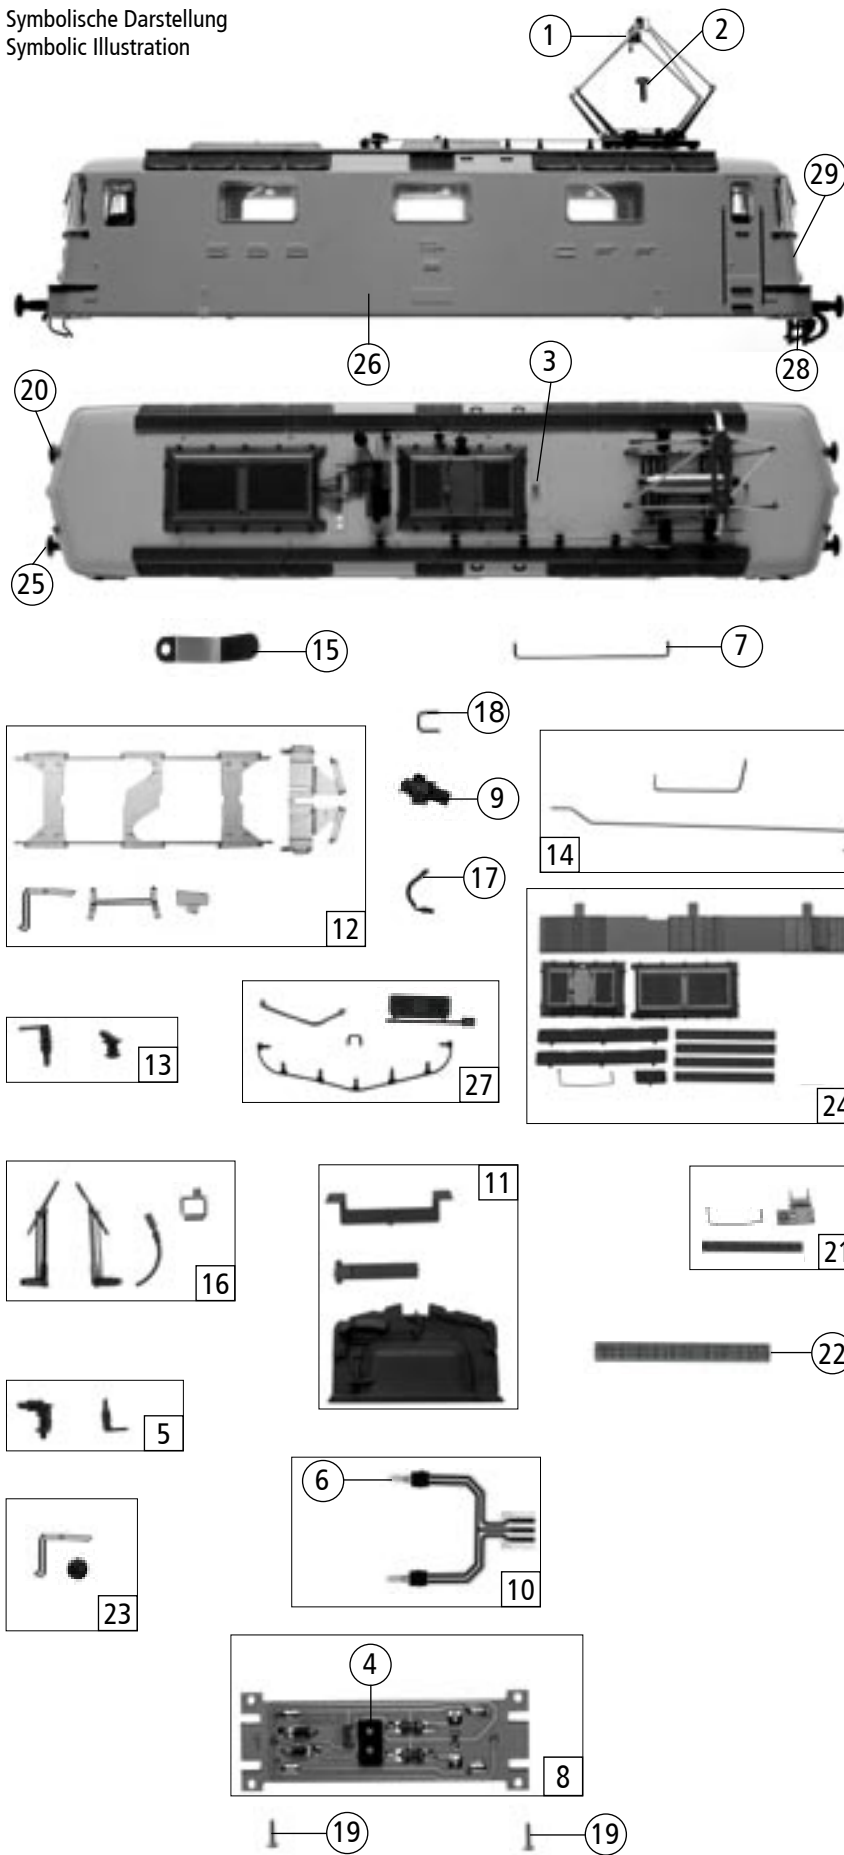

Roco

Ersatzteilliste
Replacement Parts

Symbolische Darstellung
Symbolic Illustration

63845		SBB	Re 4/4 ^{II}	II	
69845				?	
Pos. Nr. Pos. no.	Beschreibung Description	Art.-Nr. Art. no.	Preisgruppe Price bracket		
1	Stromabnehmer Pantograph	85404	39		
2	Schraube M 2X4 Screw M 2x4	85670	2		
3	Lokpfeife Loco whistle	88002	6		
4	Brückenstecker Connector	100644	7		
5	Isolatorsatz Insulator set	106109	7		
6	Drahtlampe T3/4 16V 30mA Bulb T3/4 16V 30mA	108616	10		
7	Griffstange Handle bar	110403	4		
8	Platine kpl. Printed circuit assembly	112899	38		
9	Zugsammelsteckdose socket outlet	114406	2		
10	Lampen-Flexplatine Flexible Printed circuit for bulbs	114409	21		
11	Lichtabd.-Inneneinrichtungssatz Light faceplate-interior decoration	114418	7		
12	Fenstern-Lichtleitringsatz Window-light duct set	114420	17		
13	Hochsp.Isol.-Katodenfallabbl.Satz High tension insulator-cathodefall arrester set	114421	6		
14	Teilesatz Part set	114424	14		
15	Oberleitungskontakt Overhead supply connector	114425	6		
16	Fußstritte-Kabel-Scheibenwischer Satz Tread-cable-wiper set	114464	8		
17	Steuerleitung Control line	114478	2		
18	Domgriffstange Dom handle bar	114481	2		
19	Gf-Schraube M2x5 GF-Screw M2x5	114966	2		
20	Elefanten puffer flach Elephant buffer flat	115997	2		
21	Teilesatz Gehäuse Part set body	116003	3		
22	Umlaufblech Circulation plate	117241	3		
23	Ts.-Lichtleiter und Linse Part set light duct and refractor	117242	4		
24	Teilesatz Part set	117282	15		
25	Elefanten Puffer gewölbt Elephant buffer vaulted	117283	2		
26	Gehäuse komplett Betr.Nr.11144 Body assembly Loco no. 11144	117284	84		
27	Teilesatz Part set	117285	8		
28	Auftritt Tread	117286	2		
29	Schweizer Wappen Switzerland emblem	117588	6		