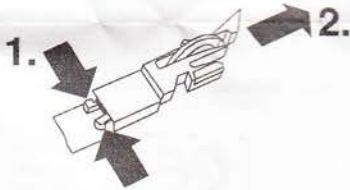

SBB - Schiebewandwagen  
SBB - Slide side vans  
Wagons à parois latérales coulissantes - SBB

Die abgebildeten Zurüstteile sind wie graphisch dargestellt für die Selbstmontage bestimmt. Dem Produkt können zusätzliche kleine Teile beige packt sein, die für eine andere vorbildgetreue Aufrüstung bestimmt sind und beim vorliegenden Modell keine Verwendung finden.

The enclosed parts are designated for self-assembling (please see enclosed description). It may occur that there are some parts added which don't fit to your model but to another one so that they should not get applied on this very model.

Les pièces de finition illustrées sont à monter par le modéliste. Le jeu de pièces peut comprendre d'autres pièces (non illustrées) qui sont destinées à autres versions du modèle et qui sont superflu à la variante présente.