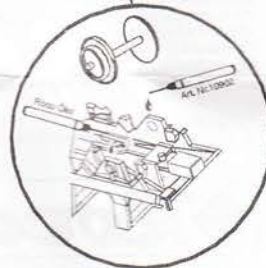

SBB - Schiebewandwagen  
SBB - Slide side vans  
Wagons à parois latérales coulissantes - SBB

Die abgebildeten Zurüstteile sind wie graphisch dargestellt für die Selbstmontage bestimmt. Dem Produkt können zusätzliche kleine Teile beige packt sein, die für eine andere vorbildgetreue Aufrüstung bestimmt sind und beim vorliegenden Modell keine Verwendung finden.

The enclosed parts are designated for self-assembling (please see enclosed description). It may occur that there are some parts added which don't fit to your model but to another one so that they should not get applied on this very model.

Les pièces de finition illustrées sont à monter par le modéliste. Le jeu de pièces peut comprendre d'autres pièces (non illustrées) qui sont destinées à autres versions du modèle et qui sont superflu à la variante présente.